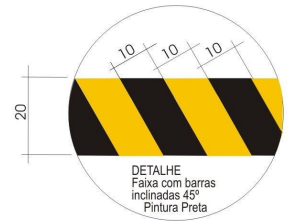

- Container pintado em esmalte sintético amarelo Trator (Caterpillar)
- Elementos visuais pintados em esmalte sintético processo serigráfico

LIMPURB
Empresa de Limpeza Urbana de Salvador

Secretaria de Ordem Pública