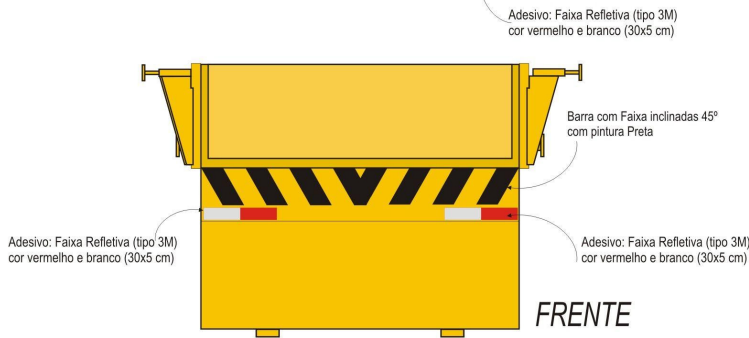

- Container pintado em esmalte sintético amarelo Trator (Caterpillar)
- Elementos visuais pintados em esmalte sintético processo serigráfico

LIMPURB
Empresa de Limpeza Urbana de Salvador

Secretaria de Ordem Pública