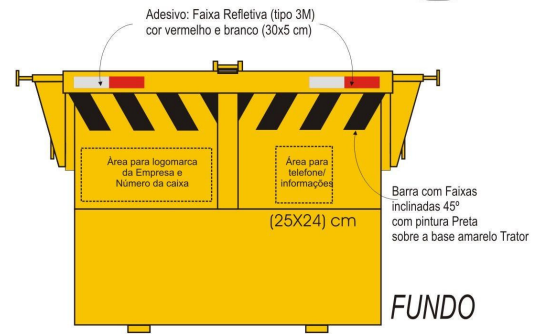

- Container pintado em esmalte sintético amarelo Trator (Caterpillar)
- Elementos visuais pintados em esmalte sintético processo serigráfico

LIMPURB
Empresa de Limpeza Urbana de Salvador

Secretaria de Ordem Pública